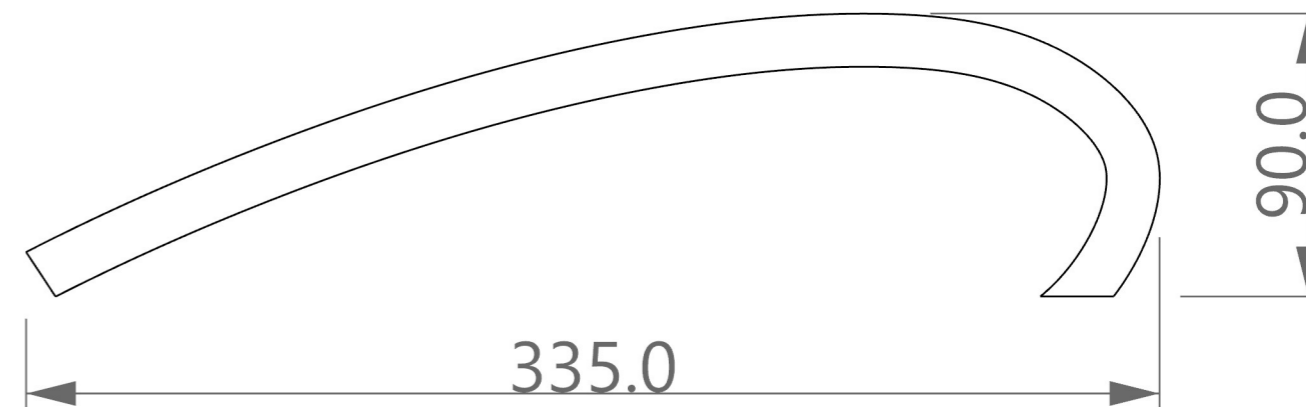

изометрия

вид сбоку

вид сверху

вид спереди

	Клиент	Дата	Проект	Документ	Лист	Листов
			Подголовник фигурный для сауны из панелей RoNoI	чертеж	1	1