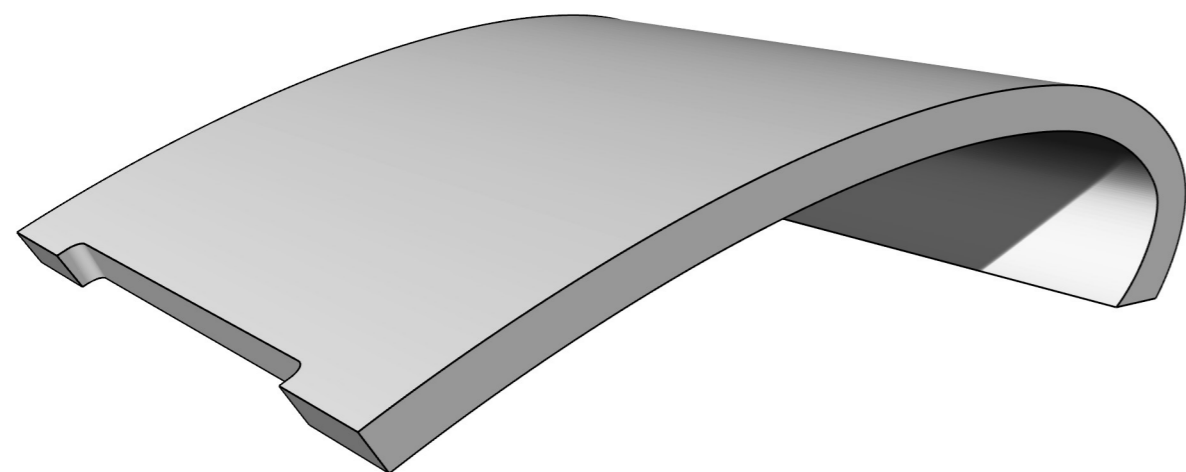

изометрия

вид сбоку

вид сверху

вид спереди

	Клиент	Дата	Проект	Документ	Лист	Листов
			Подголовник фигурный для сауны из панелей RoNoI	чертеж	1	1