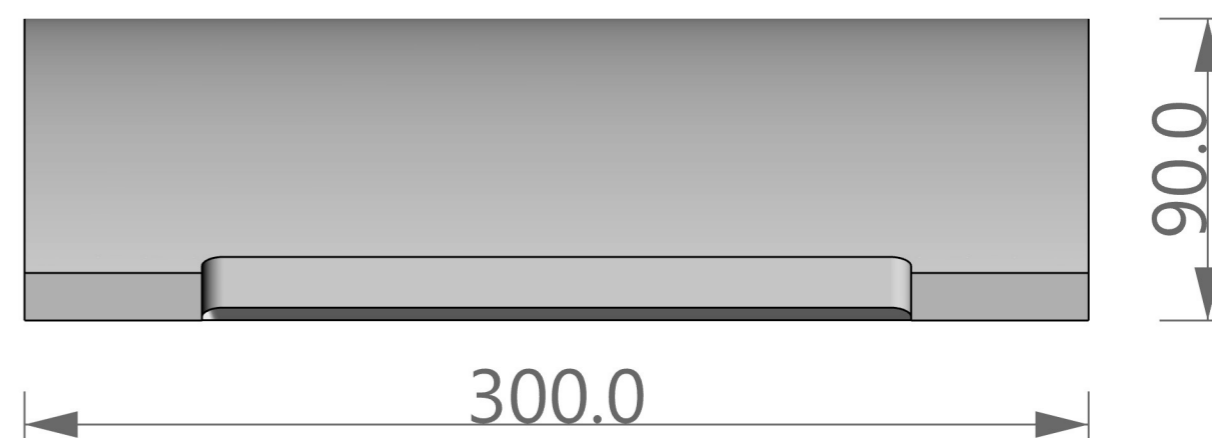

изометрия

вид сбоку

вид сверху

вид спереди

	Клиент	Дата	Проект	Документ	Лист	Листов
			Подголовник фигурный для сауны из панелей RoNoI	чертеж	1	1