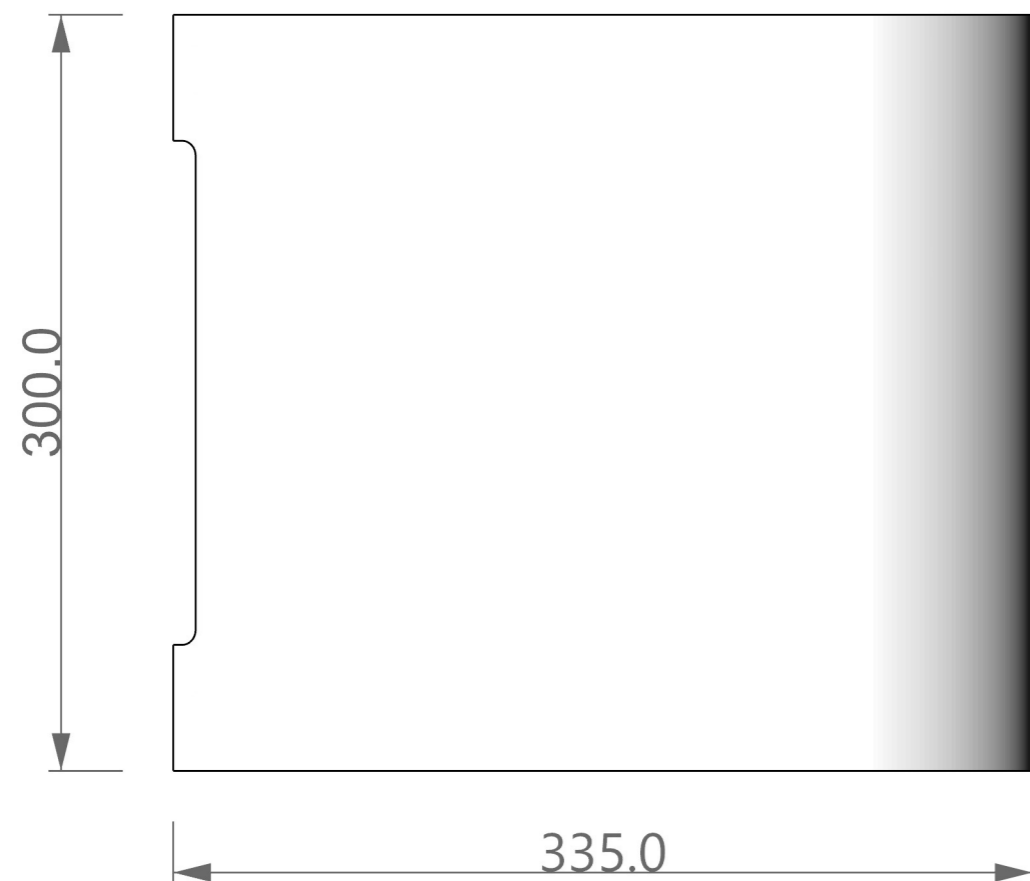

изометрия

вид сбоку

вид сверху

вид спереди

	Клиент	Дата	Проект	Документ	Лист	Листов
			Подголовник фигурный для сауны из панелей RoNoI	чертеж	1	1