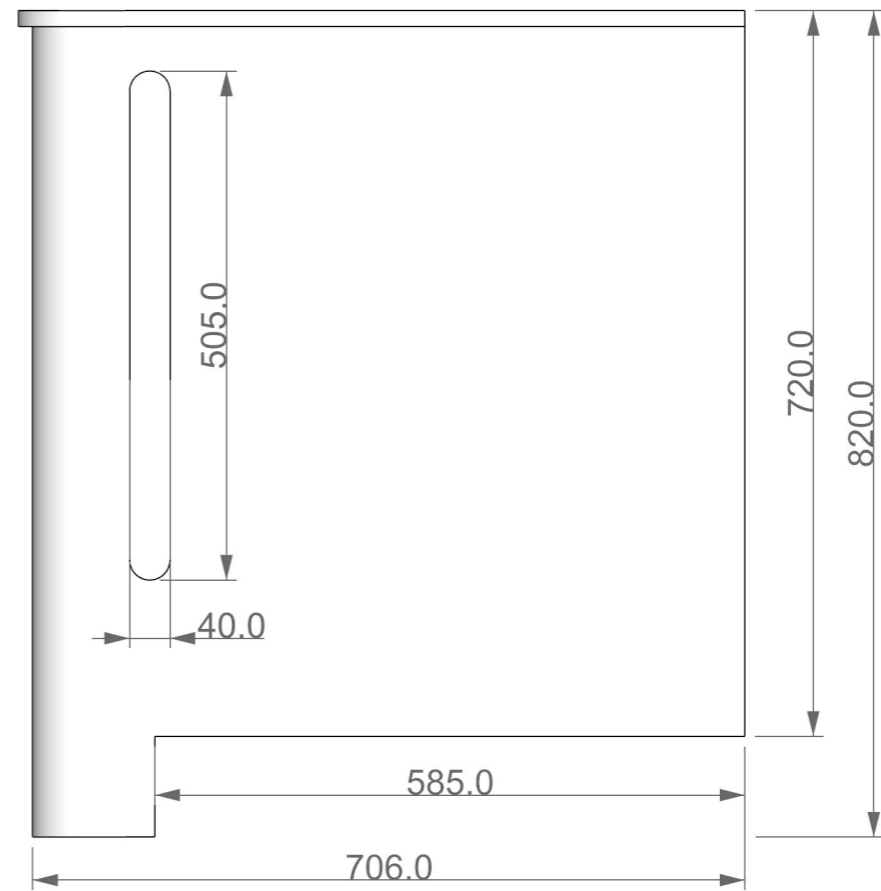

изометрия

вид сбоку

вид спереди

вид сверху

	Клиент	Дата	Проект	Документ	Лист	Листов
			Защита печи для сауны из панелей RoNoI	чертеж	1	1