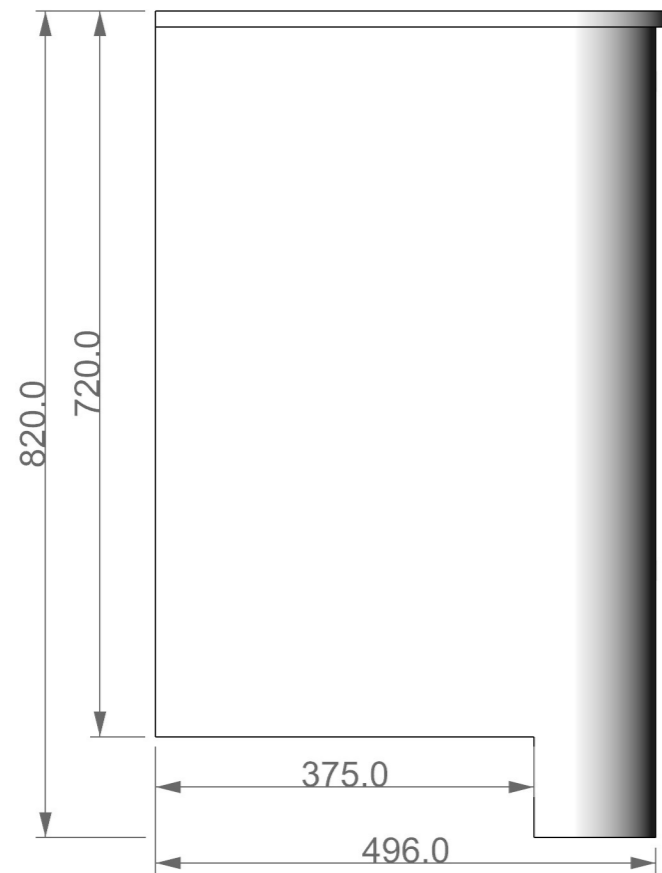

изометрия

вид сбоку

вид спереди

вид сверху

	Клиент	Дата	Проект	Документ	Лист	Листов
			Защита печи для сауны из панелей RoNoI	чертеж	1	1