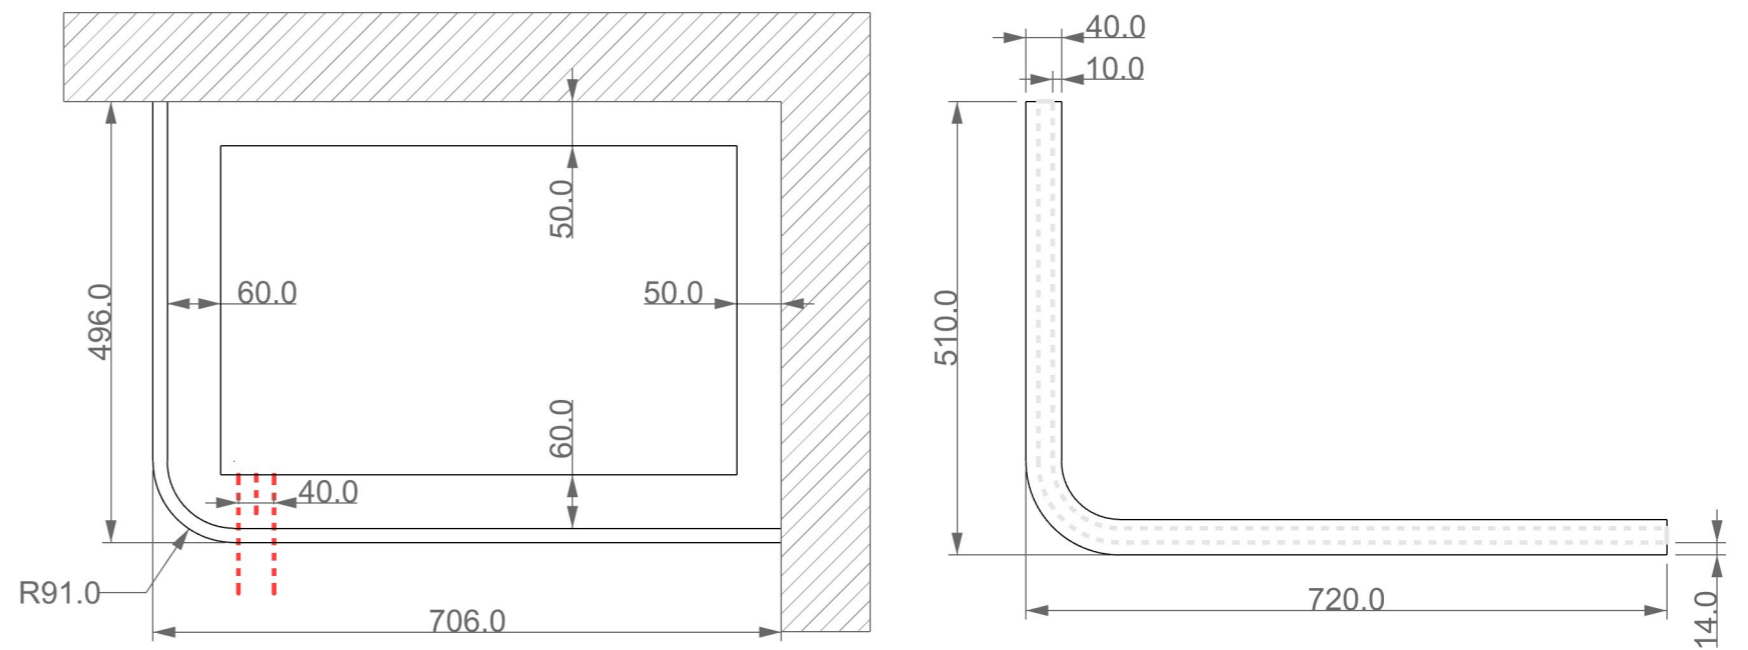

изометрия

вид сбоку

вид спереди

вид сверху

	Клиент	Дата	Проект	Документ	Лист	Листов
			Защита печи для сауны из панелей RoNoI	чертеж	1	1